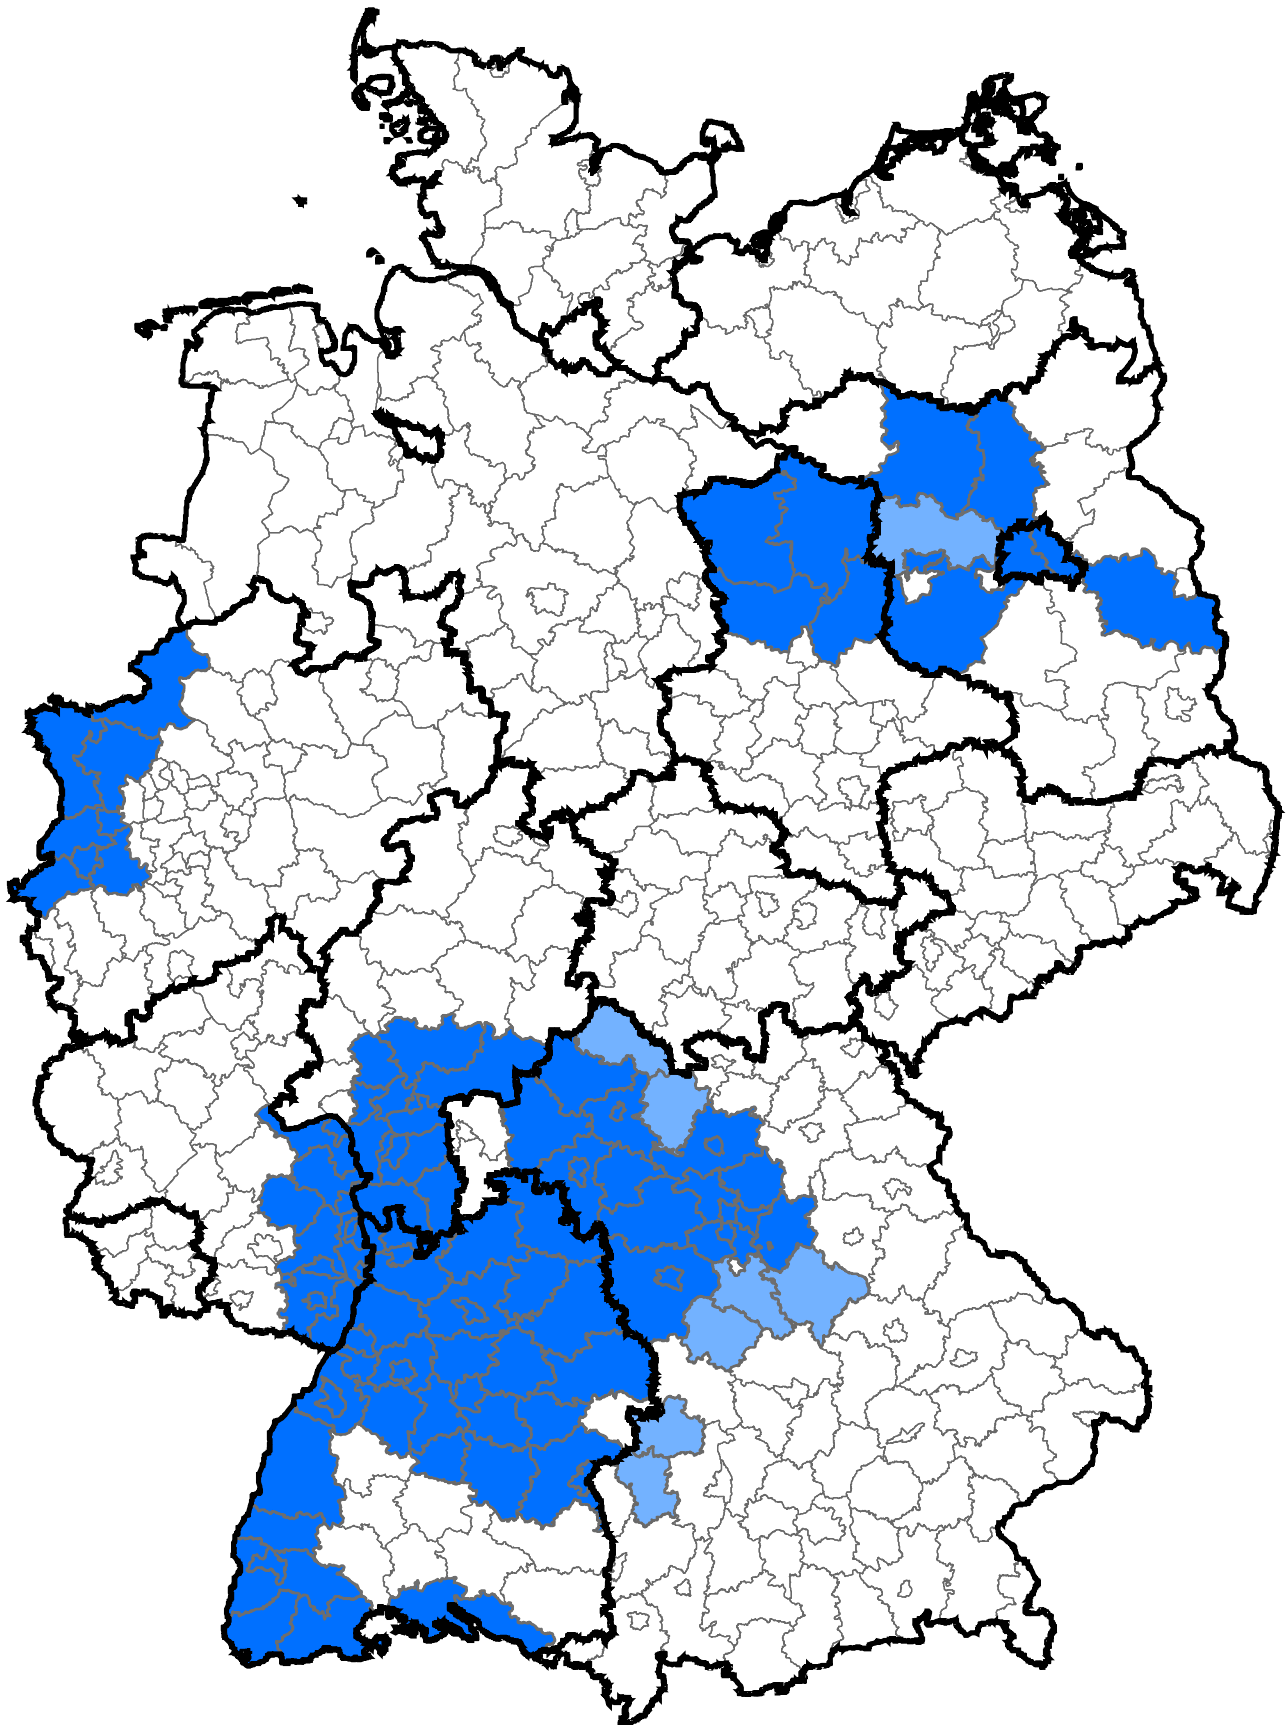

Stärkeres Auftreten des Eichenprozessionsspinner in den Landkreisen der Bundesrepublik Deutschland

 Befall 2007

 Ergänzungen für 2008

Quelle: Julius Kühn-Institut 2008